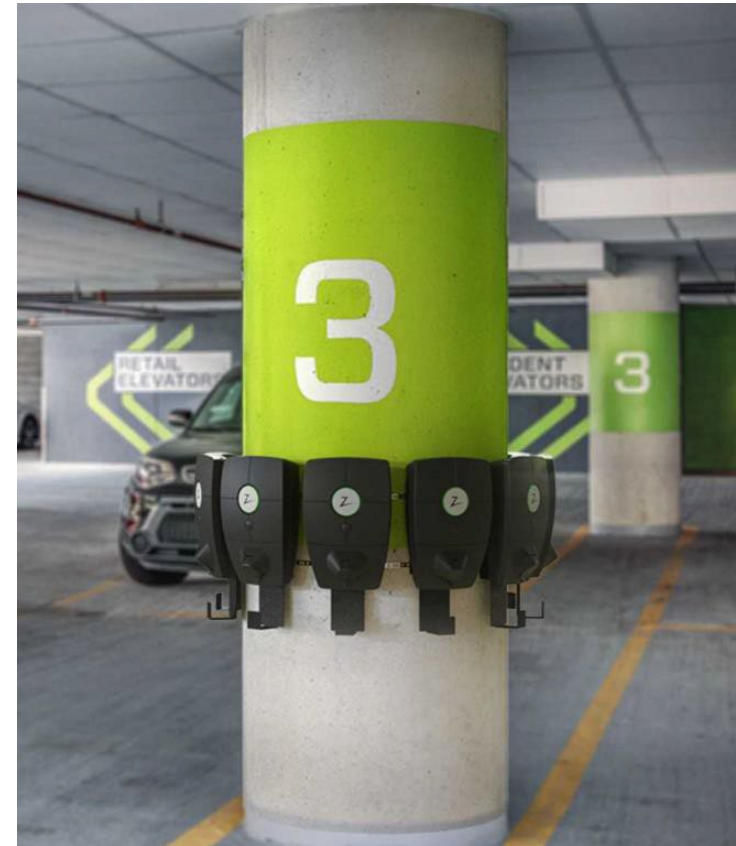

Unimi ONEPOLE® Pillar Flex

Unimi ONEPOLE® kan även monteras i t.ex garage på betongpelare utan att du behöver borra i den.