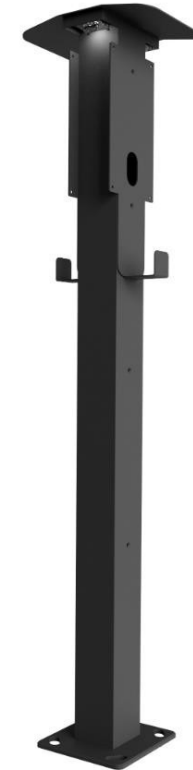

ONEPOLE® och extra schuko uttag

UNIMI-1POLE® stolpen kan efter behov anpassas med vanligt utanpåliggande uttag eller timeruttag för bilvärmare. Då sätts dessa på någon av sidorna på stolpen. Säkringar mm. monteras då på DIN skena som sätts nedtill i stolpen. Lucka för denna är standard i stolpen och lossas med två skruvar. På detta sätt är inte bara stolpen en laddstolpe utan får flera funktioner.