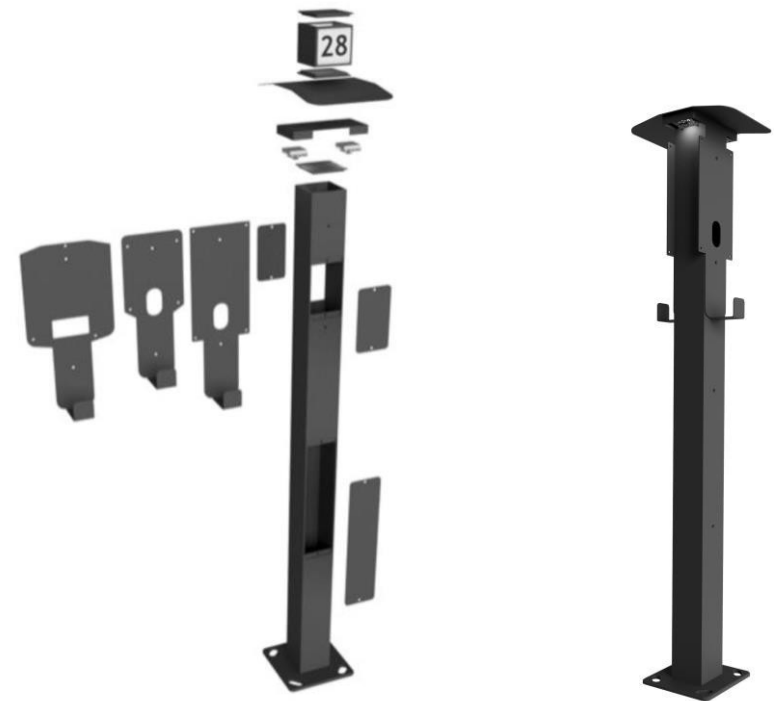

Unimi ONEPOLE®

Universell designstolpe i aluminium för EV laddboxar

Kan beställas hos grossist: Rexel, Ahlsell, Elektroskandia.

För komplett lista med tillbehör och e-nummer se sista sidorna.

Passar marknadens ledande EV laddboxfabrikat.

Flera olika fundamentlösningar.

Montera även stolpen i t.ex. garagetak

Vid frågor maila: info@unimi.se

Ett system med flera olika konfigurationsmöjligheter

Unimi ONEPOLE® kan bestyckas helt enligt dina egna behov. 1500mm hög basstolpe i aluminium (svart, RAL9005) som sedan placeras på olika fundament efter just ditt behov. Levereras med DIN skena där plintar för kabelanslutning och ljusstyrning placeras.

Addera montageplatta för just ditt laddboxfabrikat. 2st montageplattor kan monteras. För vissa fabrikat finns "sida vid sida" montage möjlighet vilket ger 4 laddboxar per stolpe.

Bestycka basstolpe efter behov med takplåt samt ljusmodul UNO alt. DUO. På tak kan nummerskylt UNO monteras.

Unimi ONEPOLE® kan vridas 90° för att passa bäst på ditt fundament.

Tillbehör för att bygga din stolpe

Basstolpe 1000 & 1500

ONEPOLE 60

Pillar flex

Nummerskylt UNO/DUO

Ljusmodul UNO & DUO

Montageplatta för respektive fabrikat av laddbox