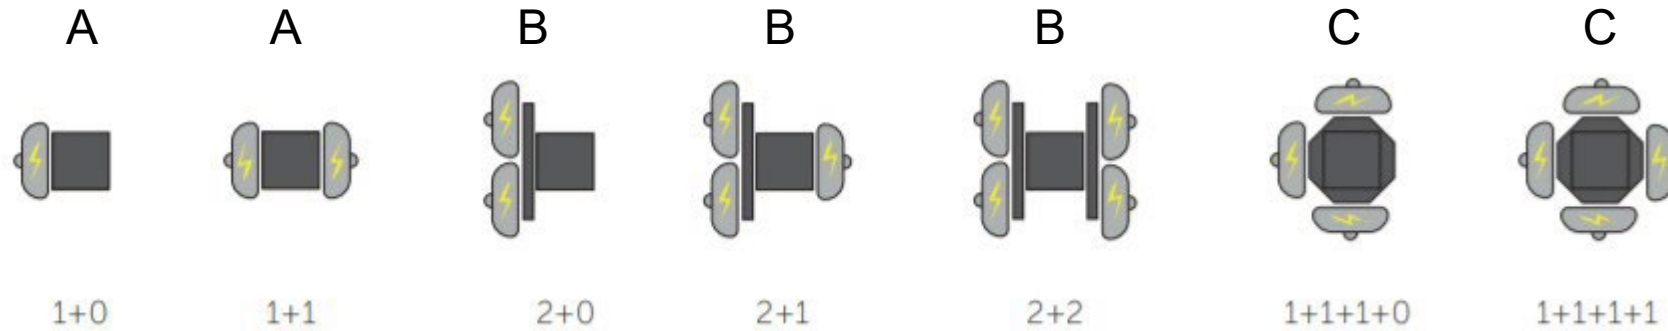

Kombinationer av montage av laddboxar via montageplåt